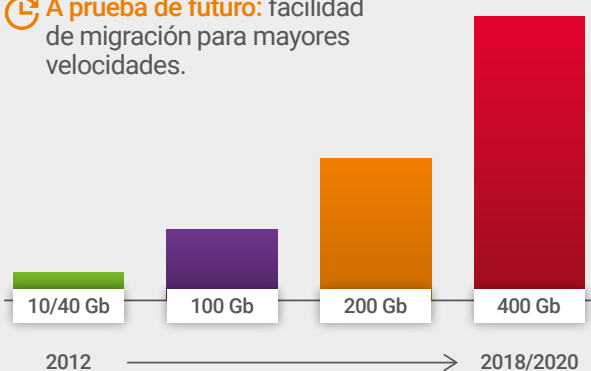

Data Center

El constante aumento del tráfico de datos exige infraestructura que soporte las demandas actuales y futuras.

Soluciones Furukawa

Gestión, modularidad y escalabilidad

Solución completa en cobre (CAT.6A/CAT.8) y fibra (SM/OM4/OM5)

Nueva solución DataWave de gestión de infraestructura de red

Beneficios

- **Escalabilidad:** soluciones que acomodan alta densidad de fibras.
- **Agilidad:** mantenimientos de modo rápido y ágil.
- **A prueba de futuro:** facilidad de migración para mayores velocidades.

Para más informaciones, escanee: